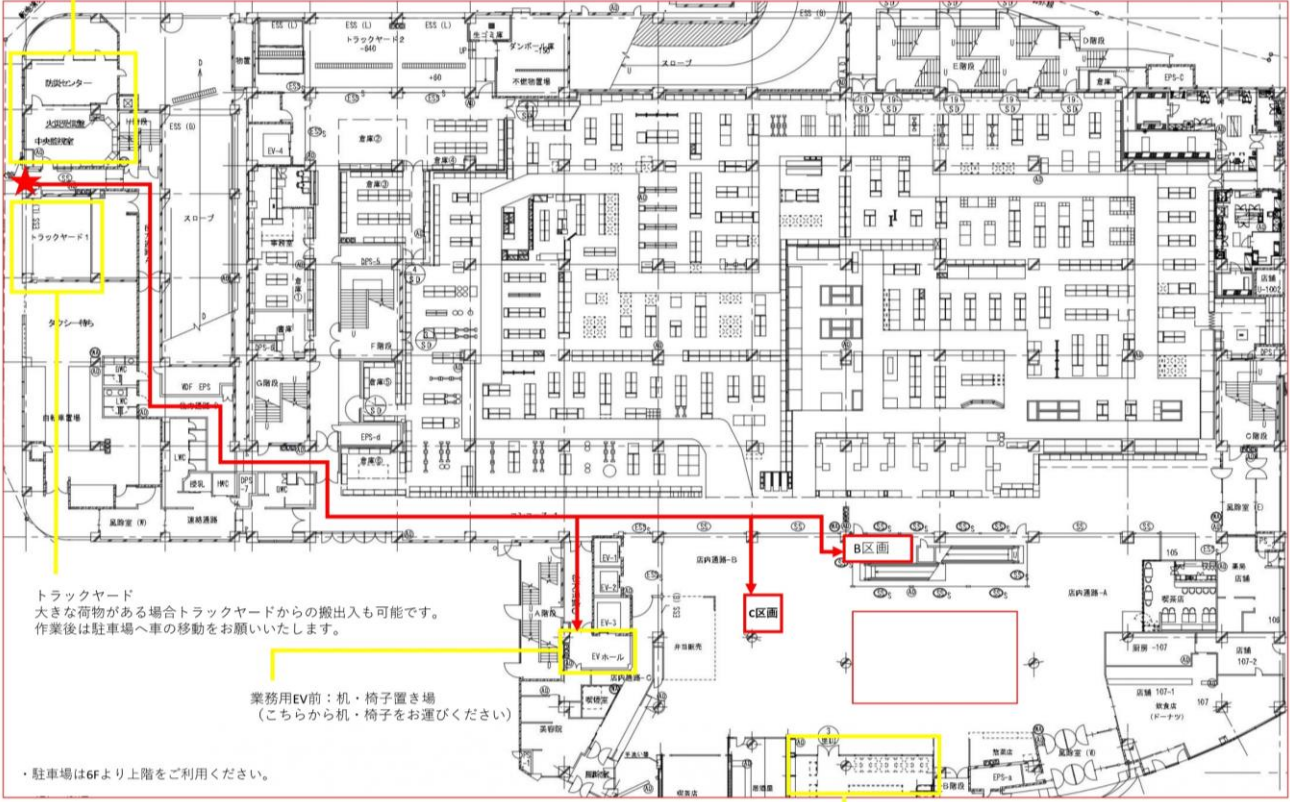

防災センター：こちらで入館手続きをお願いいたします。

トラックヤード
大きな荷物がある場合トラックヤードからの搬出入も可能です。
作業後は駐車場へ車の移動をお願いいたします。

業務用EV前：机・椅子置き場
(こちらから机・椅子をお運びください)

・駐車場は6Fより上階をご利用ください。

里山里海キッチン：こちらで駐車券無料処理ができます※スタッフ在职時
※キッチンスタッフ不在の際は5F創生なお事務所でサービス券をお渡しいたします